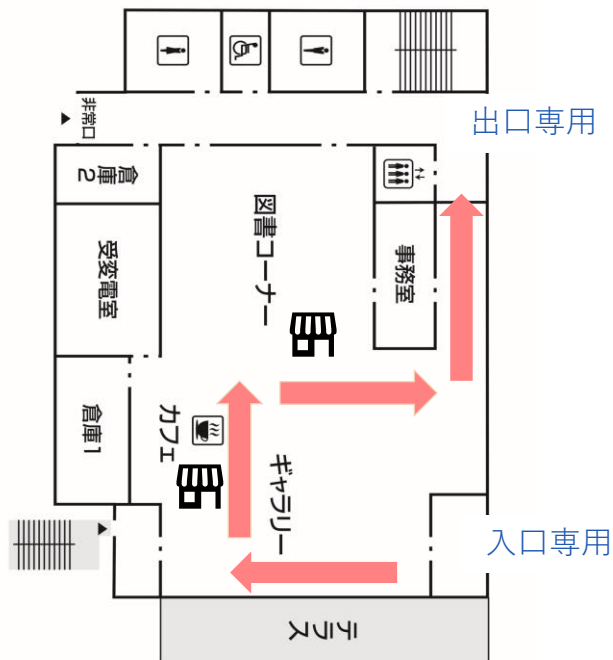

# 7/12 (SUN) event guide

▶ 1階

▶ 屋外 駐車場側

受付・検温・消毒

キック  
ターゲット

縁日

感染症予防のためアウトレット側からのご入場はできません  
駐車場に限りがございますので徒歩でのご来場にご協力ください。

木更津市金田地域交流センター