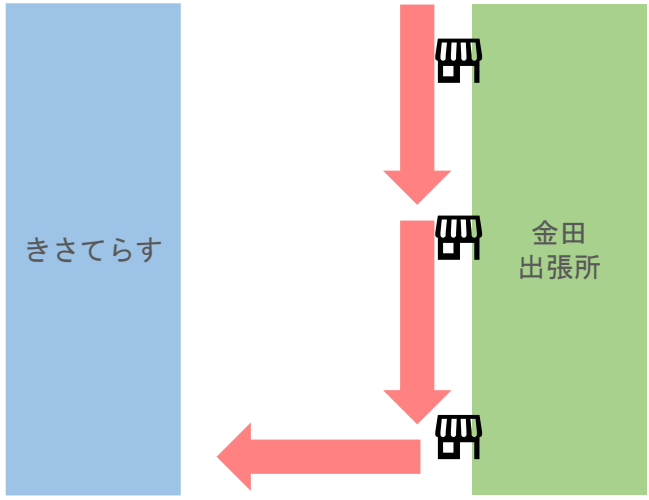

# 7/12 (SUN) event guide

▶ 1階

▶ 屋外 駐車場側

受付・検温・消毒

キック  
ターゲット

縁日

感染症予防のためアウトレット側からのご入場はできません  
駐車場に限りがございますので徒歩でのご来場にご協力ください。

木更津市金田地域交流センター